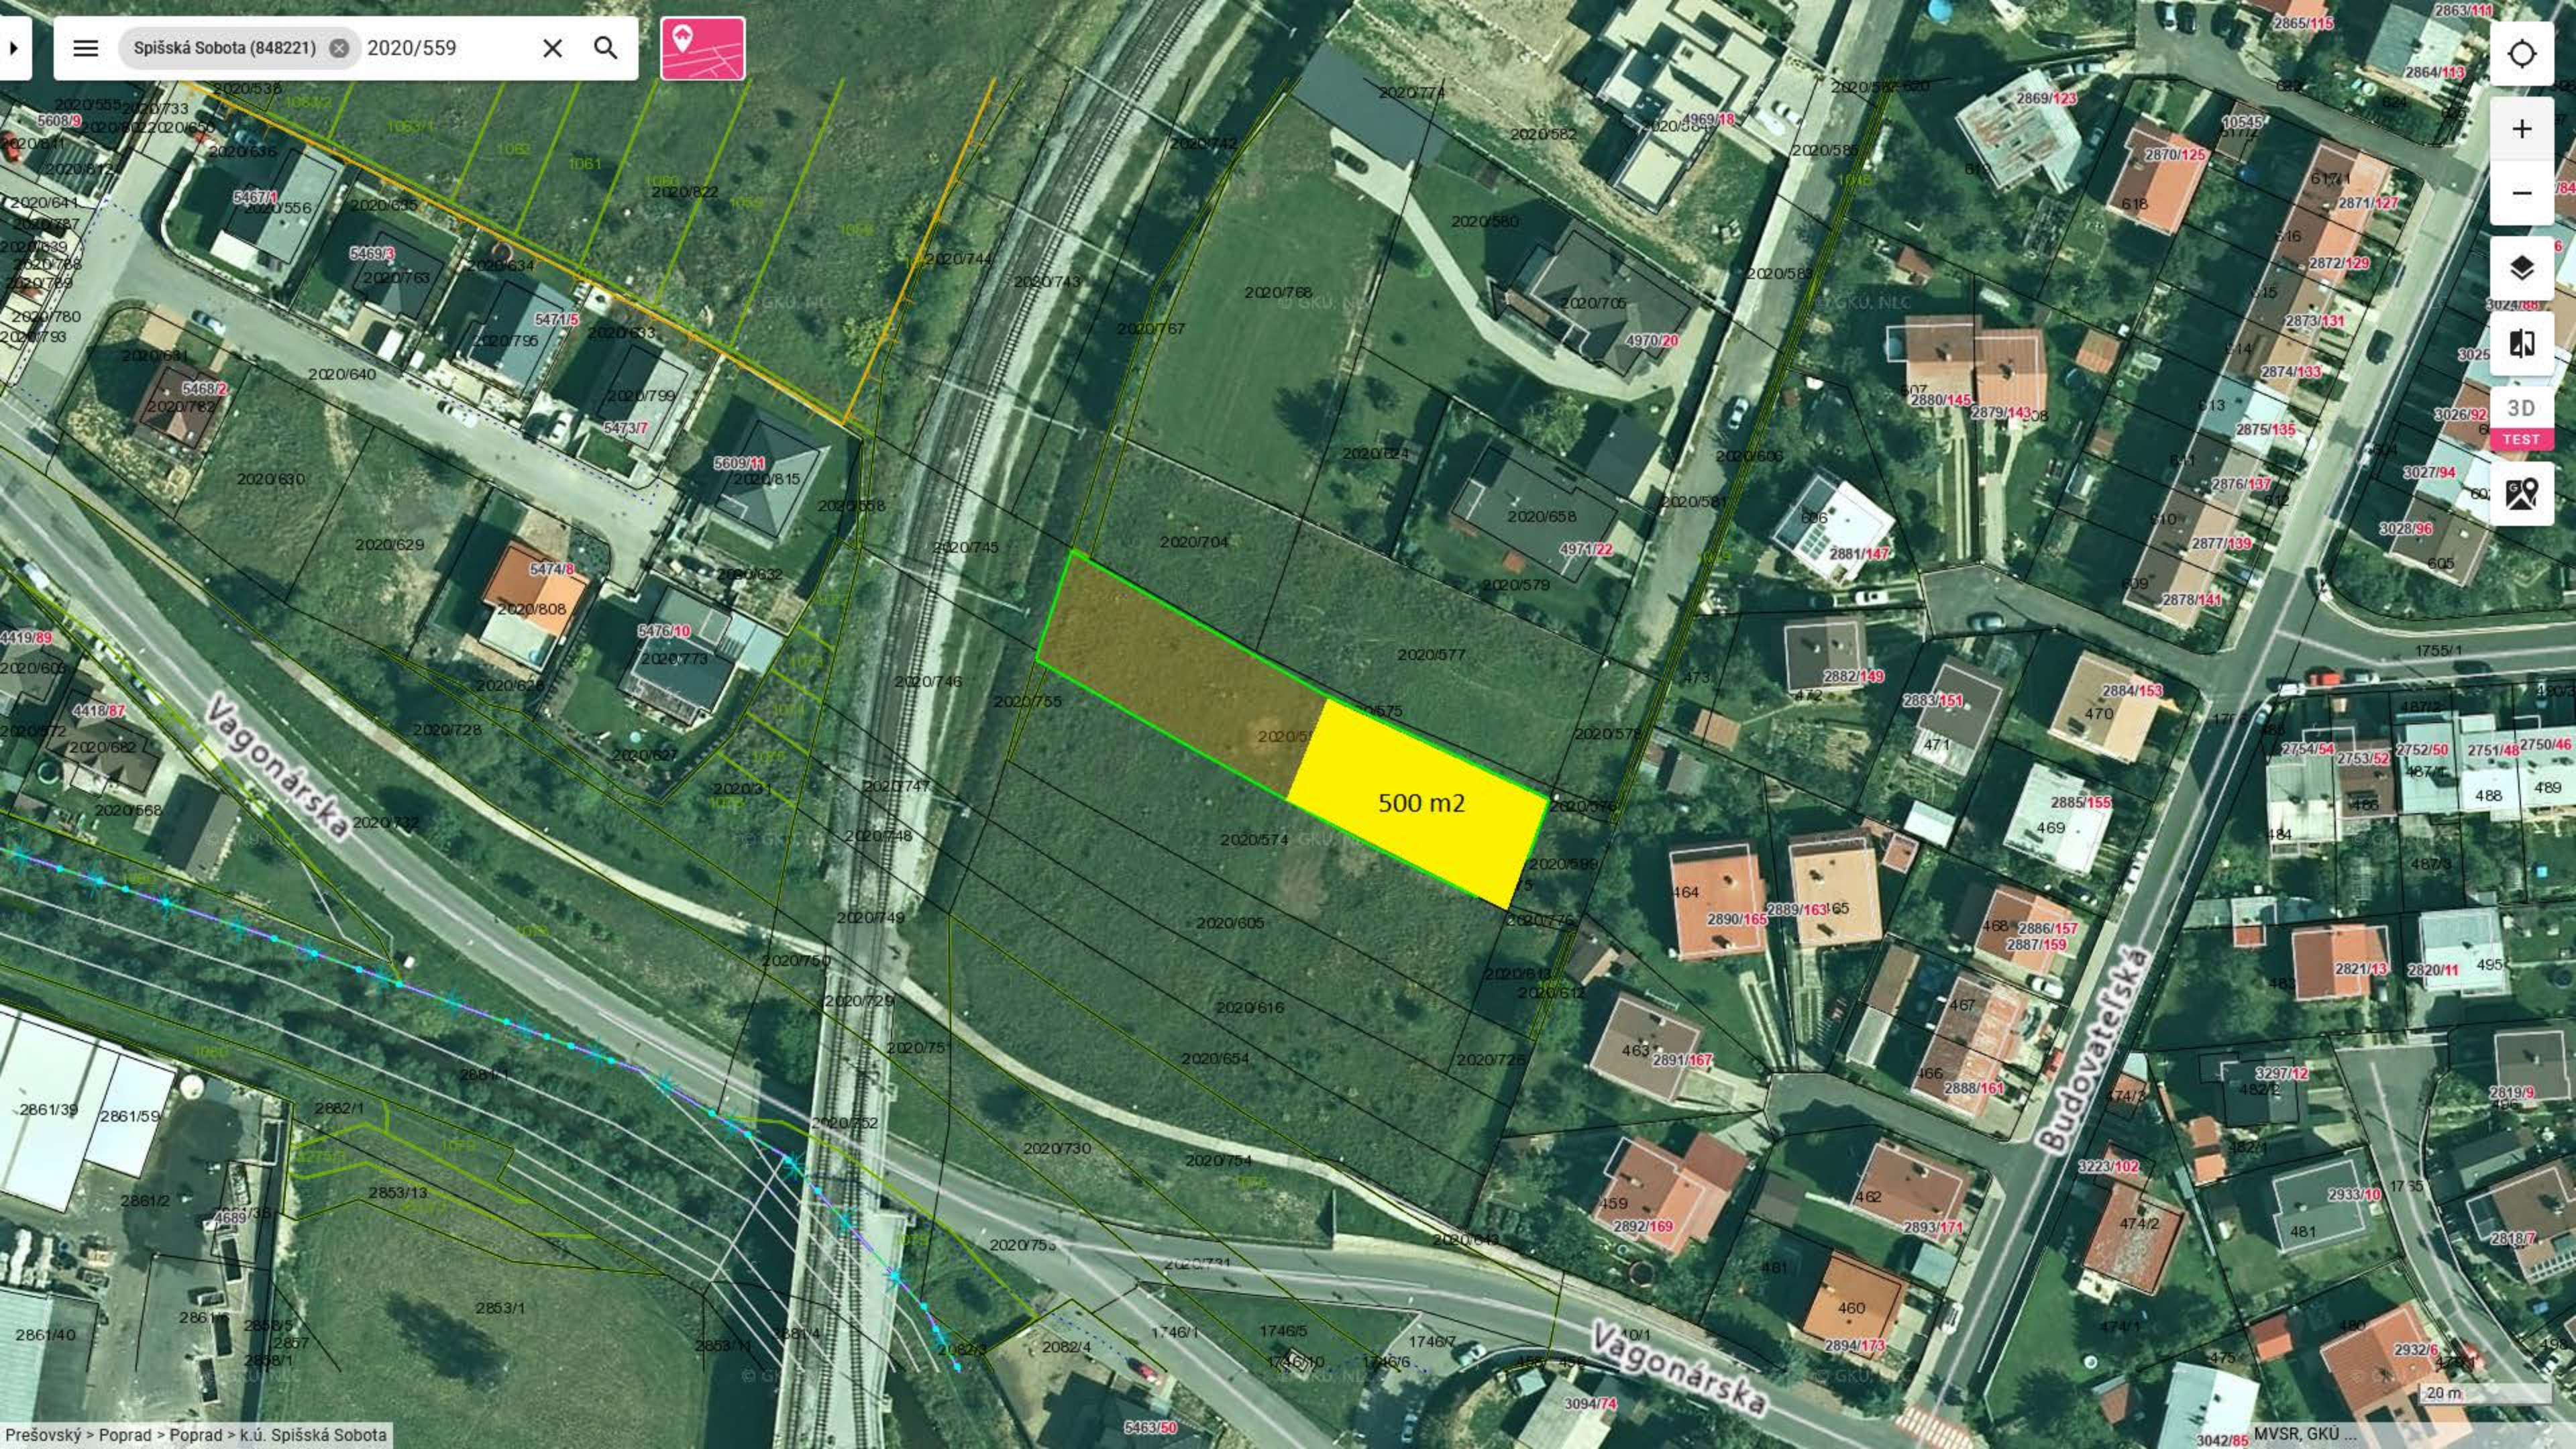

Spišská Sobota (848221) 2020/559

3D

TEST

2020/559

50 m

Prešovský > Poprad > Poprad > k.ú. Spišská Sobota

3535/24 3534/22 MVS, GKU 2566/18 2561/12 380

Spišská Sobota (848221) 2020/559

3D TEST

500 m²

Vagonárska

Budovateľská

Vagonárska

20 m